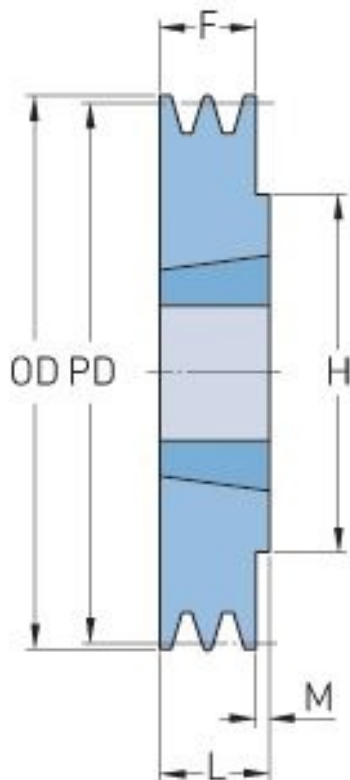

# PHP 1SPA90TB

Roztečný průměr (mm)	90
Vnější průměr (mm)	95.5
Typ řemenice	1
Číslo pouzdra	1210
Min. vnitřní průměr (mm)	11
Max. vnitřní průměr (mm)	32
F (mm)	20
G (mm)	-
K (mm)	-
L (mm)	25
M (mm)	5
H (mm)	75
Hmotnost (kg)	0.7